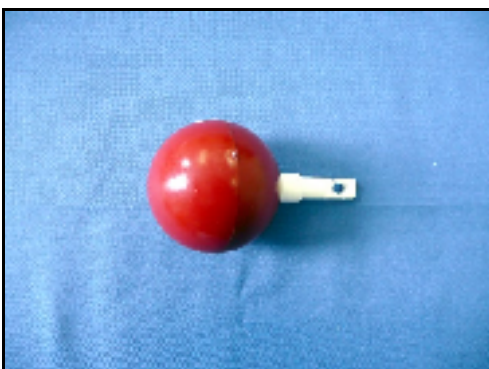

**020001201**

Jumbo rolschijf met beschermkapje, diameter 63 mm voor de mobiliteitsstokken van Ambutech

020001246

Dopje voor steunstok, cfr R1055

020001258

Jumbo rollerbal met beschermkapje, diameter 55 mm voor de mobiliteitsstokken van Ambutech, kleur wit