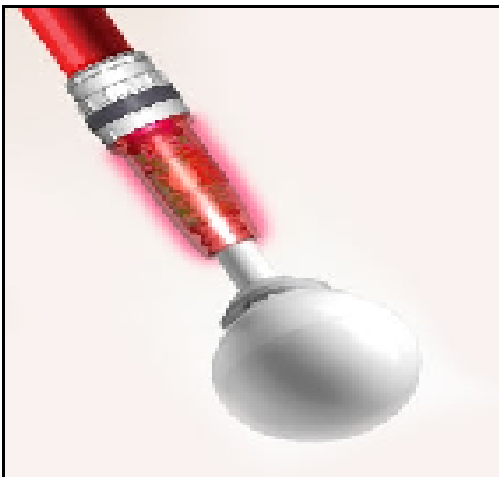

020001586

Lichtgevend rollerdopje, 5 cm diameter, voor stokloopstokken die onmiddellijk aanschieten wanneer ze duisternis en beweging ontdekken