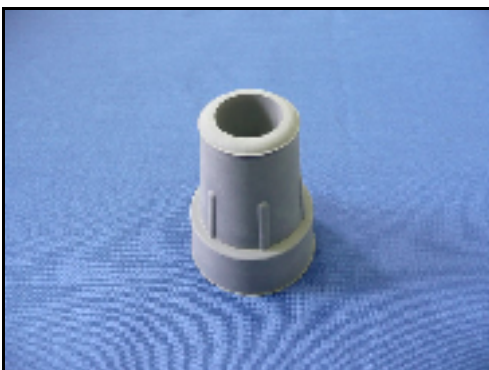

020000013

Rubberen dop voor houten wandelstok, herenmodel

020000014

Rubberen dop voor houten wandelstok, damesmodel