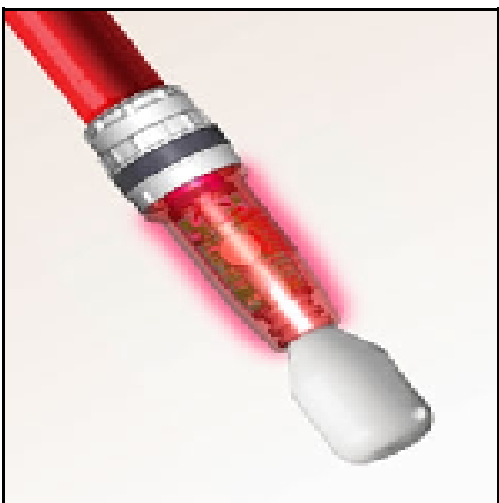

020001587

Lichtgevend rollerdopje, vast, voor stokloopstokken die onmiddellijk aanschieten wanneer ze duisternis en beweging ontdekken