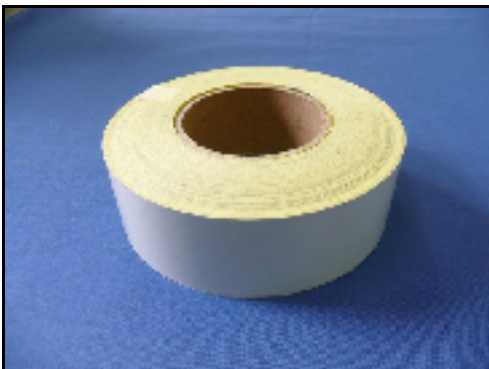

020000912

Elastiek voor mobiliteitsstokken

020001112

Elastiek voor identificatiestokken

020001392

Reflecterende tape, 5 cm breed, kleur rood

020000180

Reflecterende tape, 15 cm breed, kleur wit